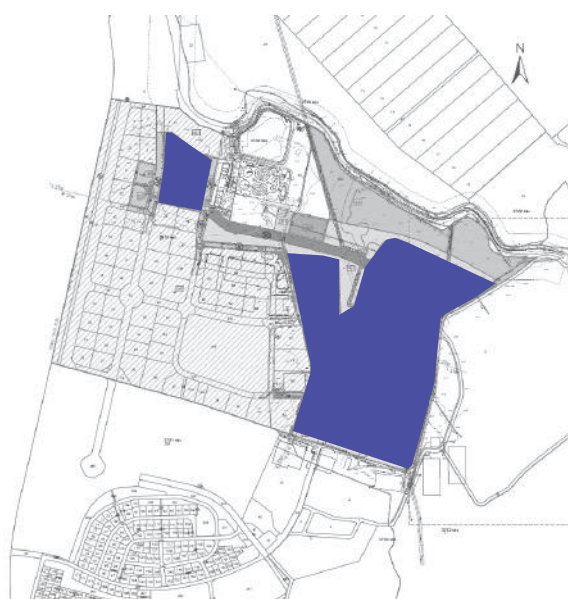

תכנית 617-0183939 - פארק תעשיות קריית מלאכי מתחם מזרחי (שלב ב' בפיתוח פארק תעשיות העתיד מלאכיטק), אושרה במאי 2018.

שטח פארק תעשיות העתיד מלאכיטק כ-1,000 דונם.

מתוכו במסגרת שלב הפיתוח הנוכחי (שלב ב') כ-240 דונם הקצאות לתעשייה, 25 דונם מתוכם כבר שווקו.